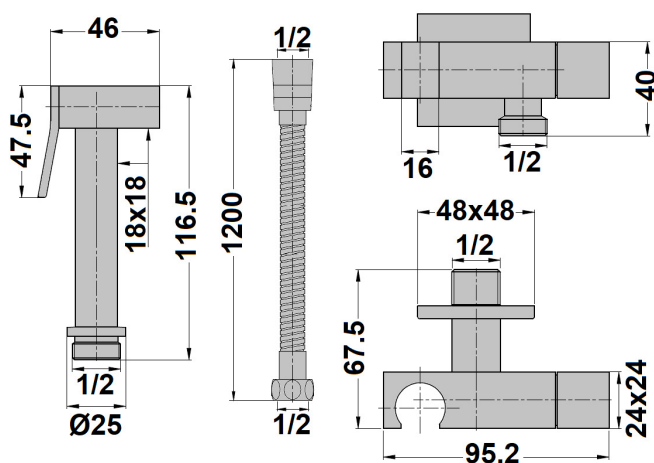

Kit hygiénique Tank noir mat

Ref : 84NM01
Finition : Epoxy noir mat
Aucun ECAU
Caractéristiques techniques :

Douchette laiton 1 jet pluie à gachette

Flexible 1,20 m en métal FF 1/2" résistant à la pression jusqu'à 30 bars

Support mural M 1/2 à encastrer

Robinet d'arrêt à fermeture 1/4 tour

Fixation non fournie